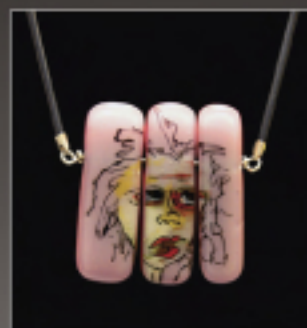

Kim Franklin • USA

Margaret Deane • USA

Yvonne Stone • Israel

Karen Woodward • USA

Brianne Wallace • USA

PISMO

Fine Art Glass

Cherry Creek North
2770 E. 2nd Ave. • Denver, CO • 303-333-2879
www.pismoglass.com